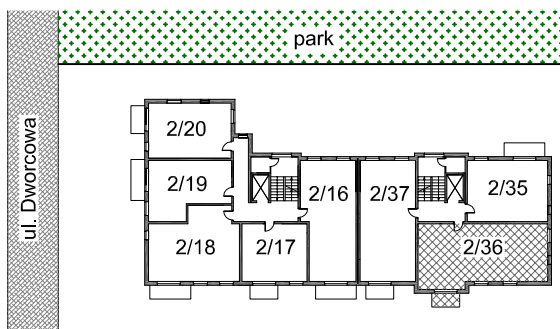

Adres budynku: **ul. Dworcowa nr 2, 63-700 KROTOSZYN**

Nr lokalu: **2/36**

Powierzchnia lokalu: **76,21 m²**

Liczba pokoi: **3**

Kondygnacja: **3 PIĘTRO**

POŁOŻENIE LOKALU W BUDYNKU

RZUT LOKALU