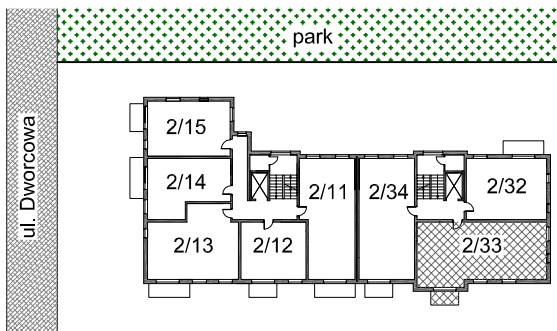

Adres budynku: **ul. Dworcowa nr 2, 63-700 KROTOSZYN**

Nr lokalu: **2/33**

Powierzchnia lokalu: **76,21 m²**

Liczba pokoi: **3**

Kondygnacja: **2 PIĘTRO**

POŁOŻENIE LOKALU W BUDYNKU

RZUT LOKALU