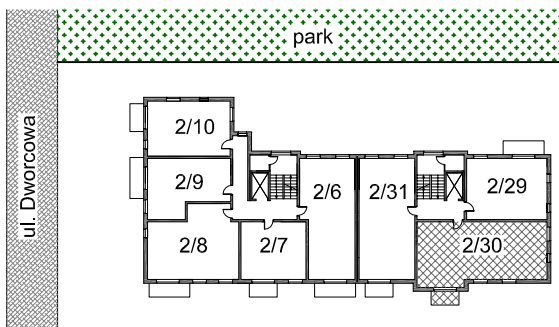

Adres budynku: **ul. Dworcowa nr 2, 63-700 KROTOSZYN**

Nr lokalu: **2/30**

Powierzchnia lokalu: **76,21 m²**

Liczba pokoi: **3**

Kondygnacja: **1 PIĘTRO**

POŁOŻENIE LOKALU W BUDYNKU

RZUT LOKALU